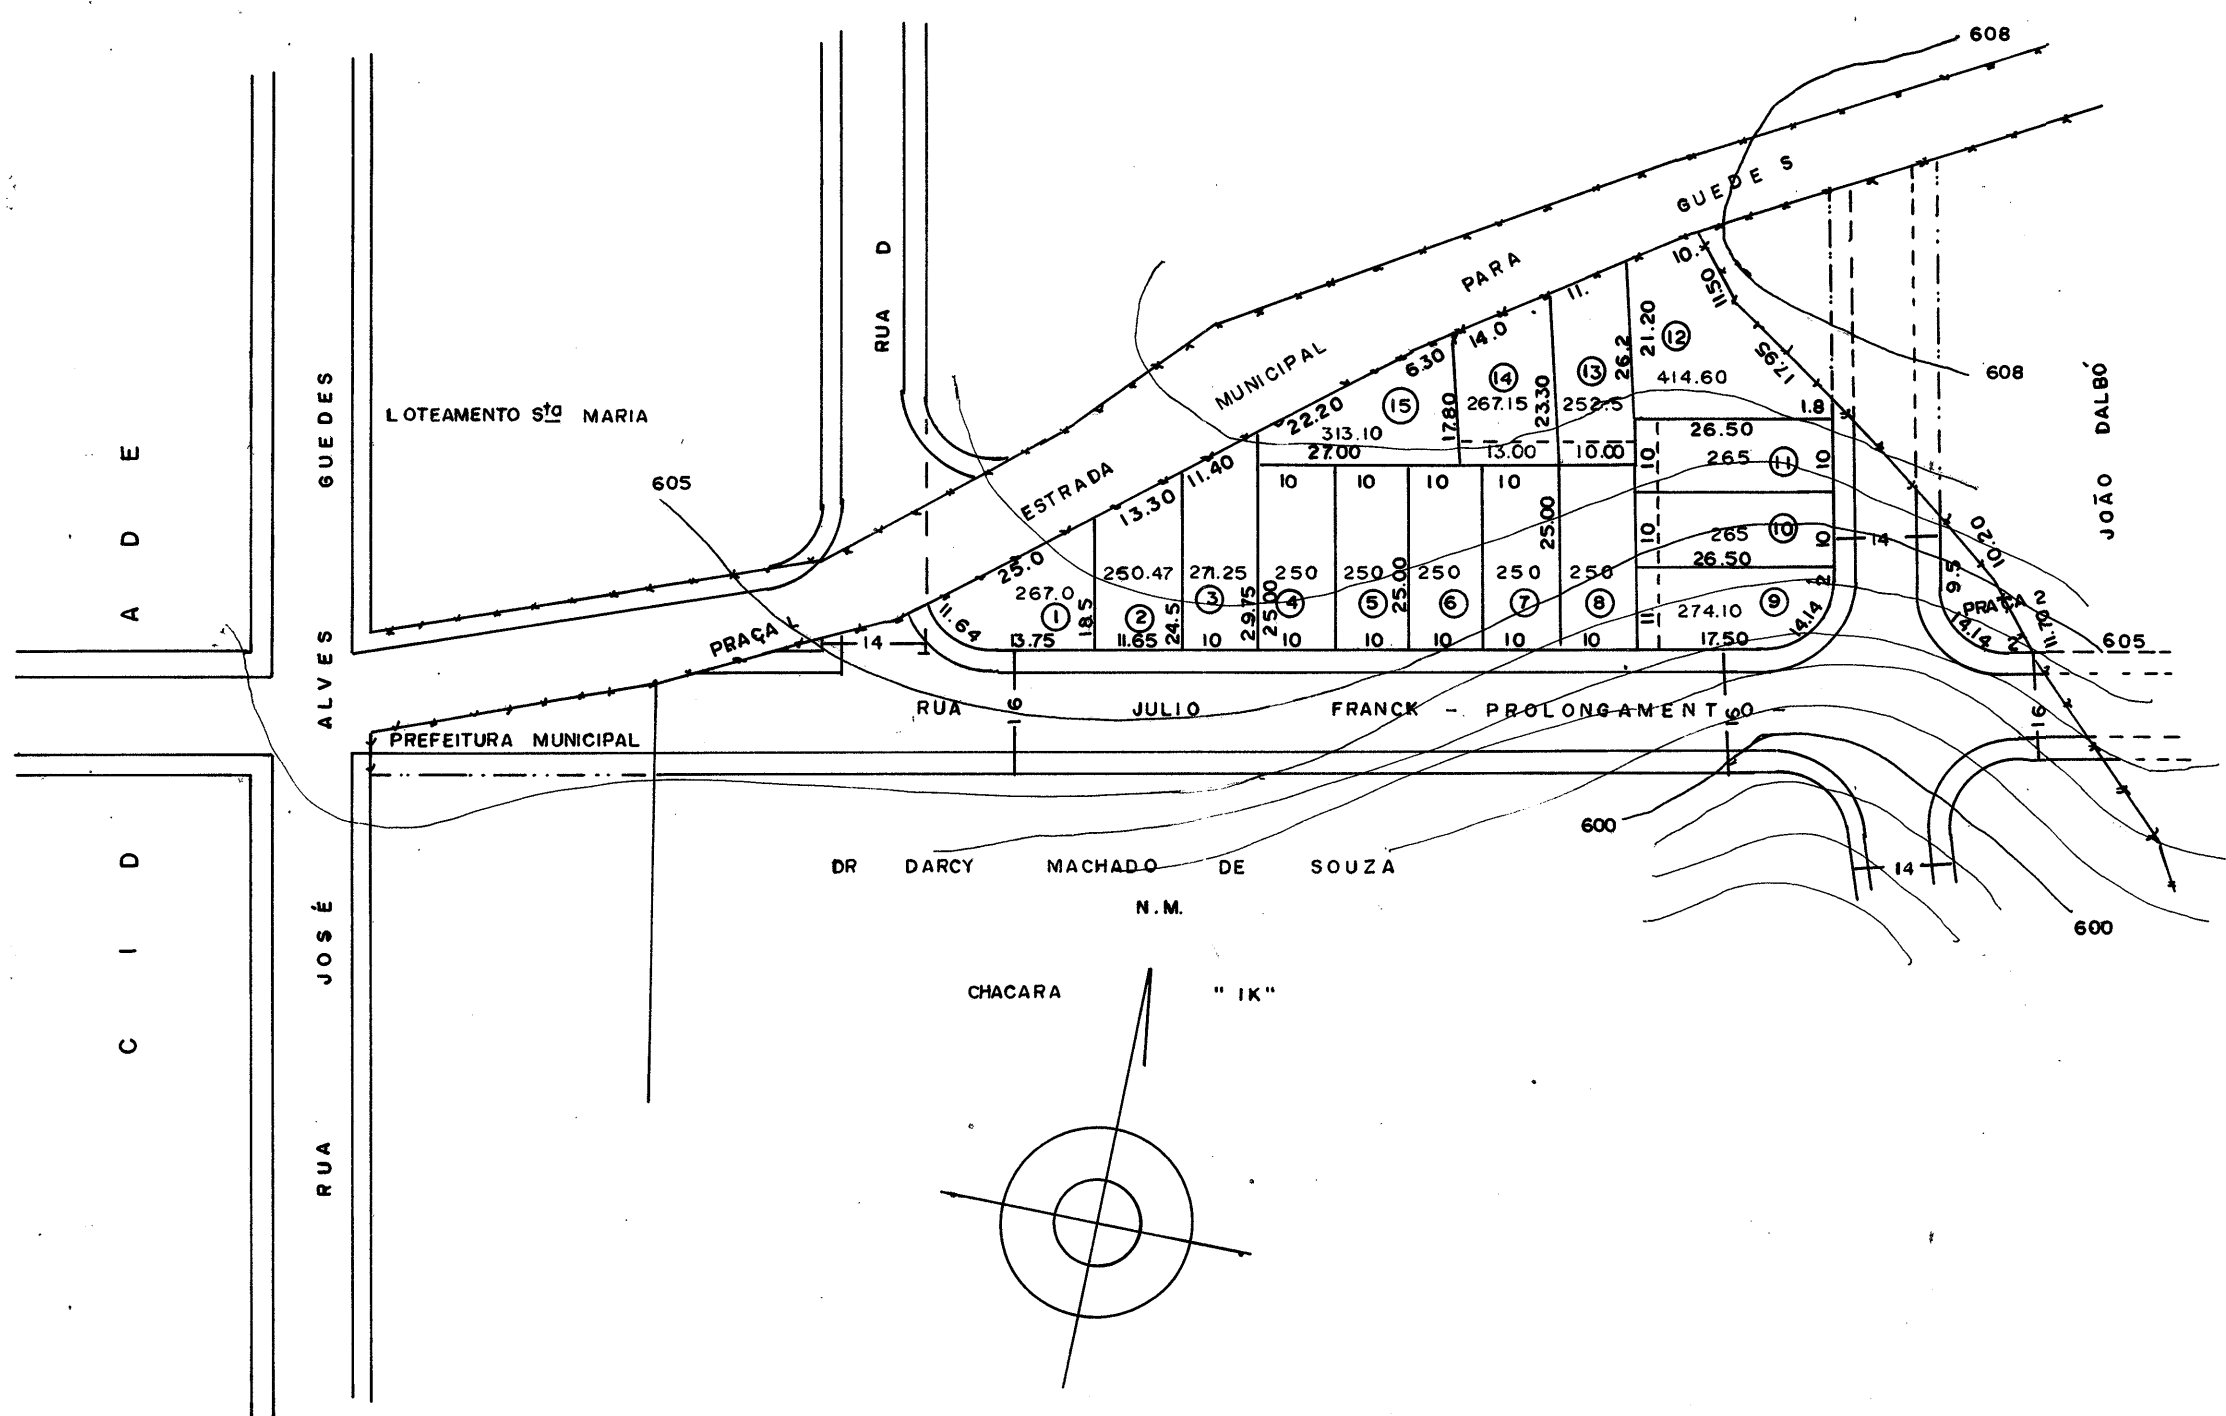

JARDIM "IK"  
 PROPRIEDADE Dr. DARCY MACHADO DE SOUZA  
 JAGUARIÚNA - COMARCA DE MOGI MIRIM

ESCALA = 1:1000

RESPONSÁVEL TÉCNICO  
 ORACY MACHADO DE SOUZA CREA - 6656-D

ÁREAS

LOTES -	4.090.17	M2
RUAS -	3.379.00	M2
PRAÇAS -	142.10	M2
CANTOS -	79.40	M2
TOTAL -	7.690.67	M2