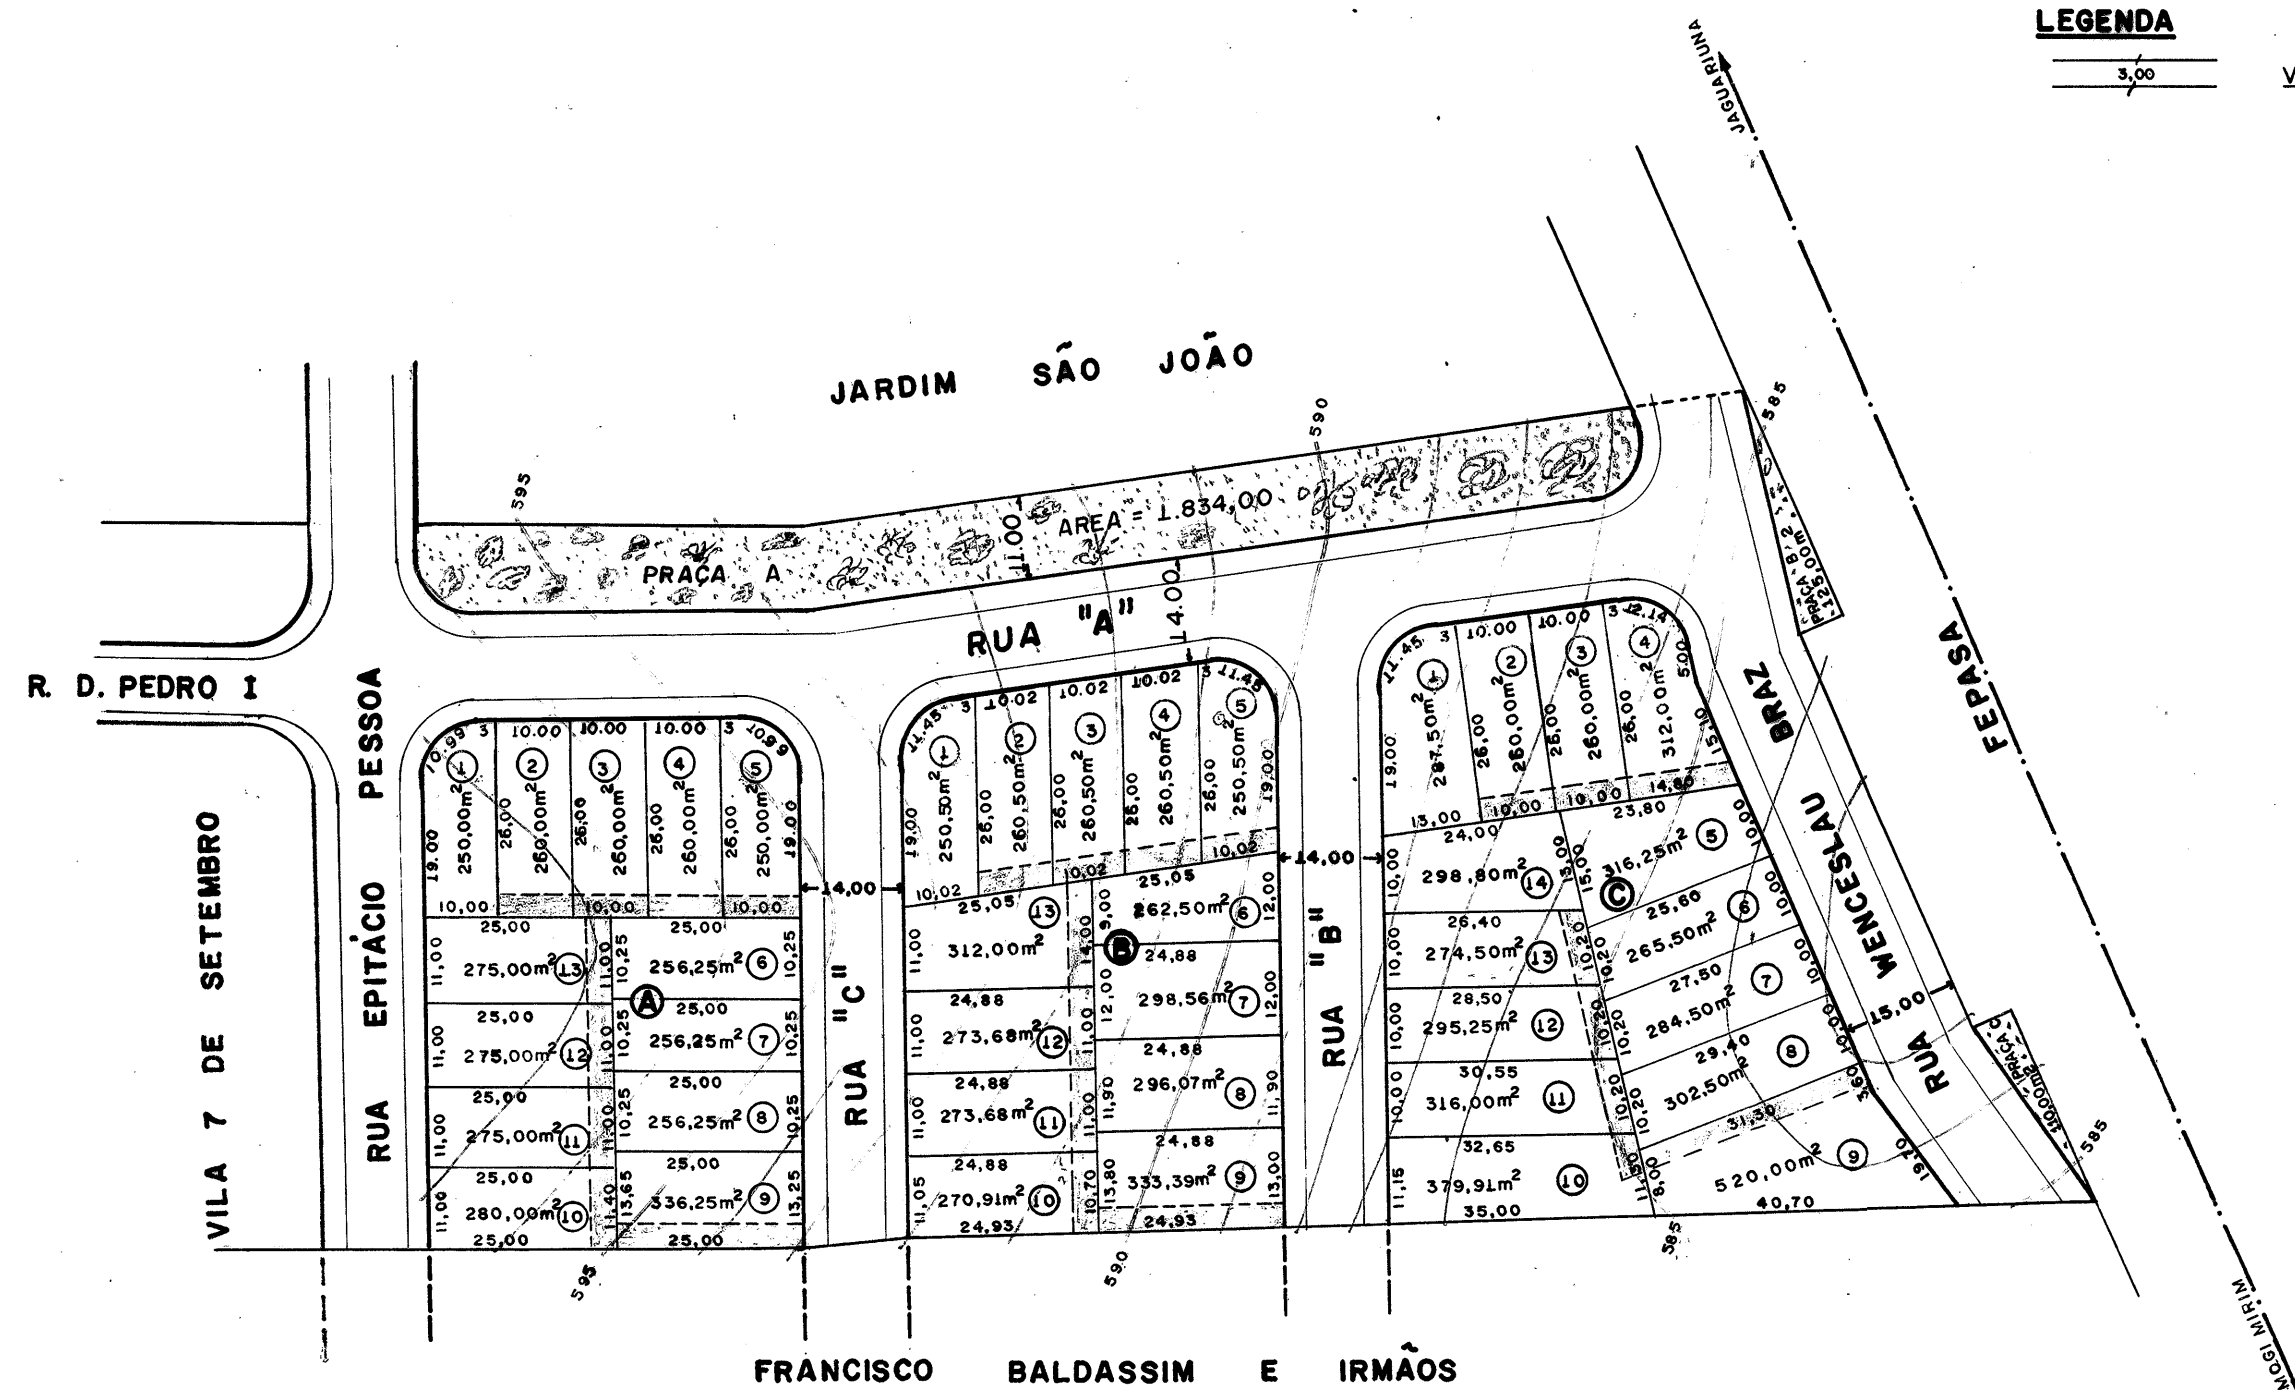

JARDIM AMERICA

MUNICIPIO DE JAGUARIUNA

COMARCA DE MOGI - MIRIM

PROPRIEDADE DE :

IMOBILIARIA BRASIL S/C LTDA.

ESCALA = 1:1000

LEGENDA

3,00 VIELAS

Situação s/ escala

DECLARO QUE A APROVAÇÃO DESTE PROJETO NÃO IMPLICA NO RECONHECIMENTO, POR PARTE DA PREFEITURA, DO DIREITO DE PROPRIEDADE DO TERRENO.

AREAS

LOTES	11.716,25 m ²
PRAÇA	2.069,00 m ²
RUAS	6.101,75 m ²
TOTAL	19.887,00 m ²