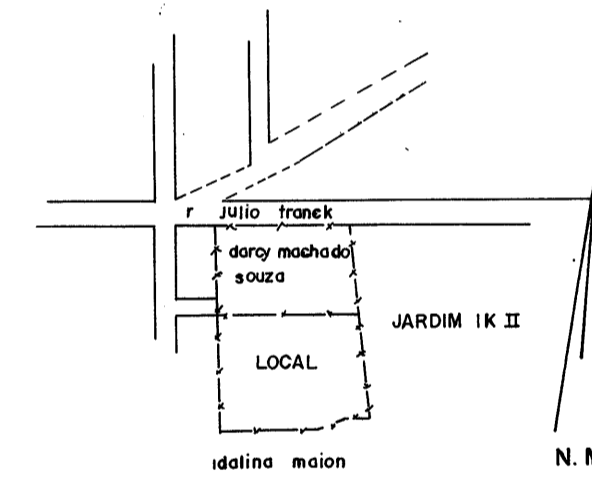

PLANTA

ASSUNTO **JARDIM IK III - LOTEAMENTO E ARRUAMENTO**

LOCAL Entre gleba de DARCY MACHADO de SOUZA, HERMINIO PANINI, IDALINA MAION e JARDIM IK II MUNICIPIO DE JAGUARIUNA S.P.

PROPRIETÁRIO DARCY MACHADO de SOUZA

ESC.: 1:100

SITUAÇÃO S/E

PROPRIETÁRIO

AREA	M2
LOTES	63,75 % 6.065,26
RUAS	22,03% 2.096,12
PRAÇA	12,97 % 1.234,07
PASS. PEDESTRE	1,24 % 118,00
TOTAL	100,00% 9.513,45

AUTOR E RESP. TÉCNICO
DARCY MACHADO DE SOUZA
CREA 6656 / D