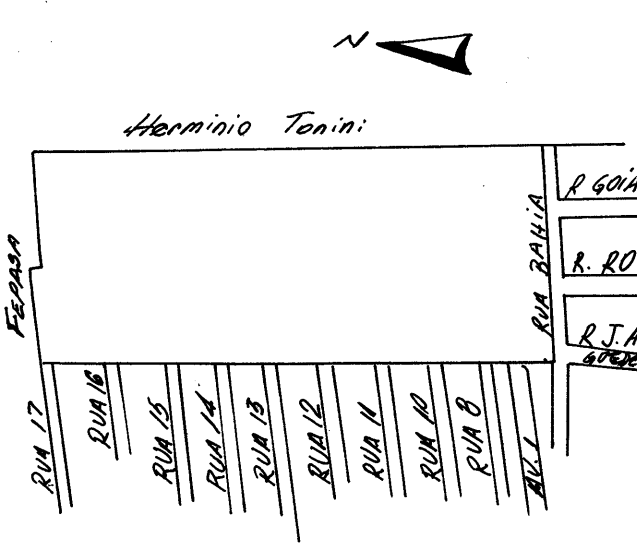

PROJETO COMPLETO

F.U.

Assunto: JARDIM SÃO JOÃO 2ª PARTE

Local: MUNICIPIO DE JAGUARIÚNA COMARCA DE MOGI-MIRIM

Prop: JOÃO SISTI

SITUAÇÃO S/ ESCALA

PROPRIETARIO

RESPONSÁVEL

ÁREAS	M ²
LOTES	73.332,25
RUAS	36.877,75
PRAÇAS	12.558,00
TOTAL	122.768,00

Arquiv. 08.08.74 Protocolo 119/74

MU 213