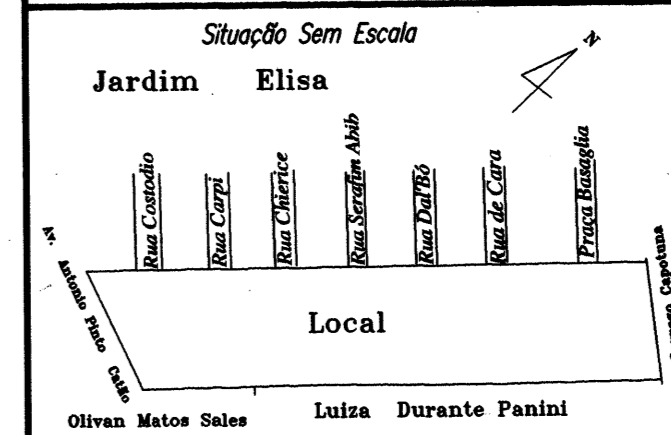

Assunto: Arruamento e Loteamento
Denominação: Loteamento Jardim Zeni
Local: Gleba "B", no imóvel denominado Sítio Siriema
Anteriormente Sítio Santo Angelo - Bairro Capotuna
Jaguariúna - Comarca de Pedreira - SP

Prop. Sr. **José Cerchiai Junior**

escala: 1 : 1.000

Declaro que a aprovação do projeto não implica no reconhecimento por parte da prefeitura do direito de propriedade do terreno

Ass. proprietário
José Cerchiai Junior

Áreas		
	m²	%
Lotes (112 Lotes)	31.121,71	56,97
Ruas	13.638,79	24,97
Área Verde / S. Lazer	8.466,07	15,50
Área Institucional	1.400,00	2,56
Total	54.626,57	100,00

Eng. Responsável e autor do Projeto