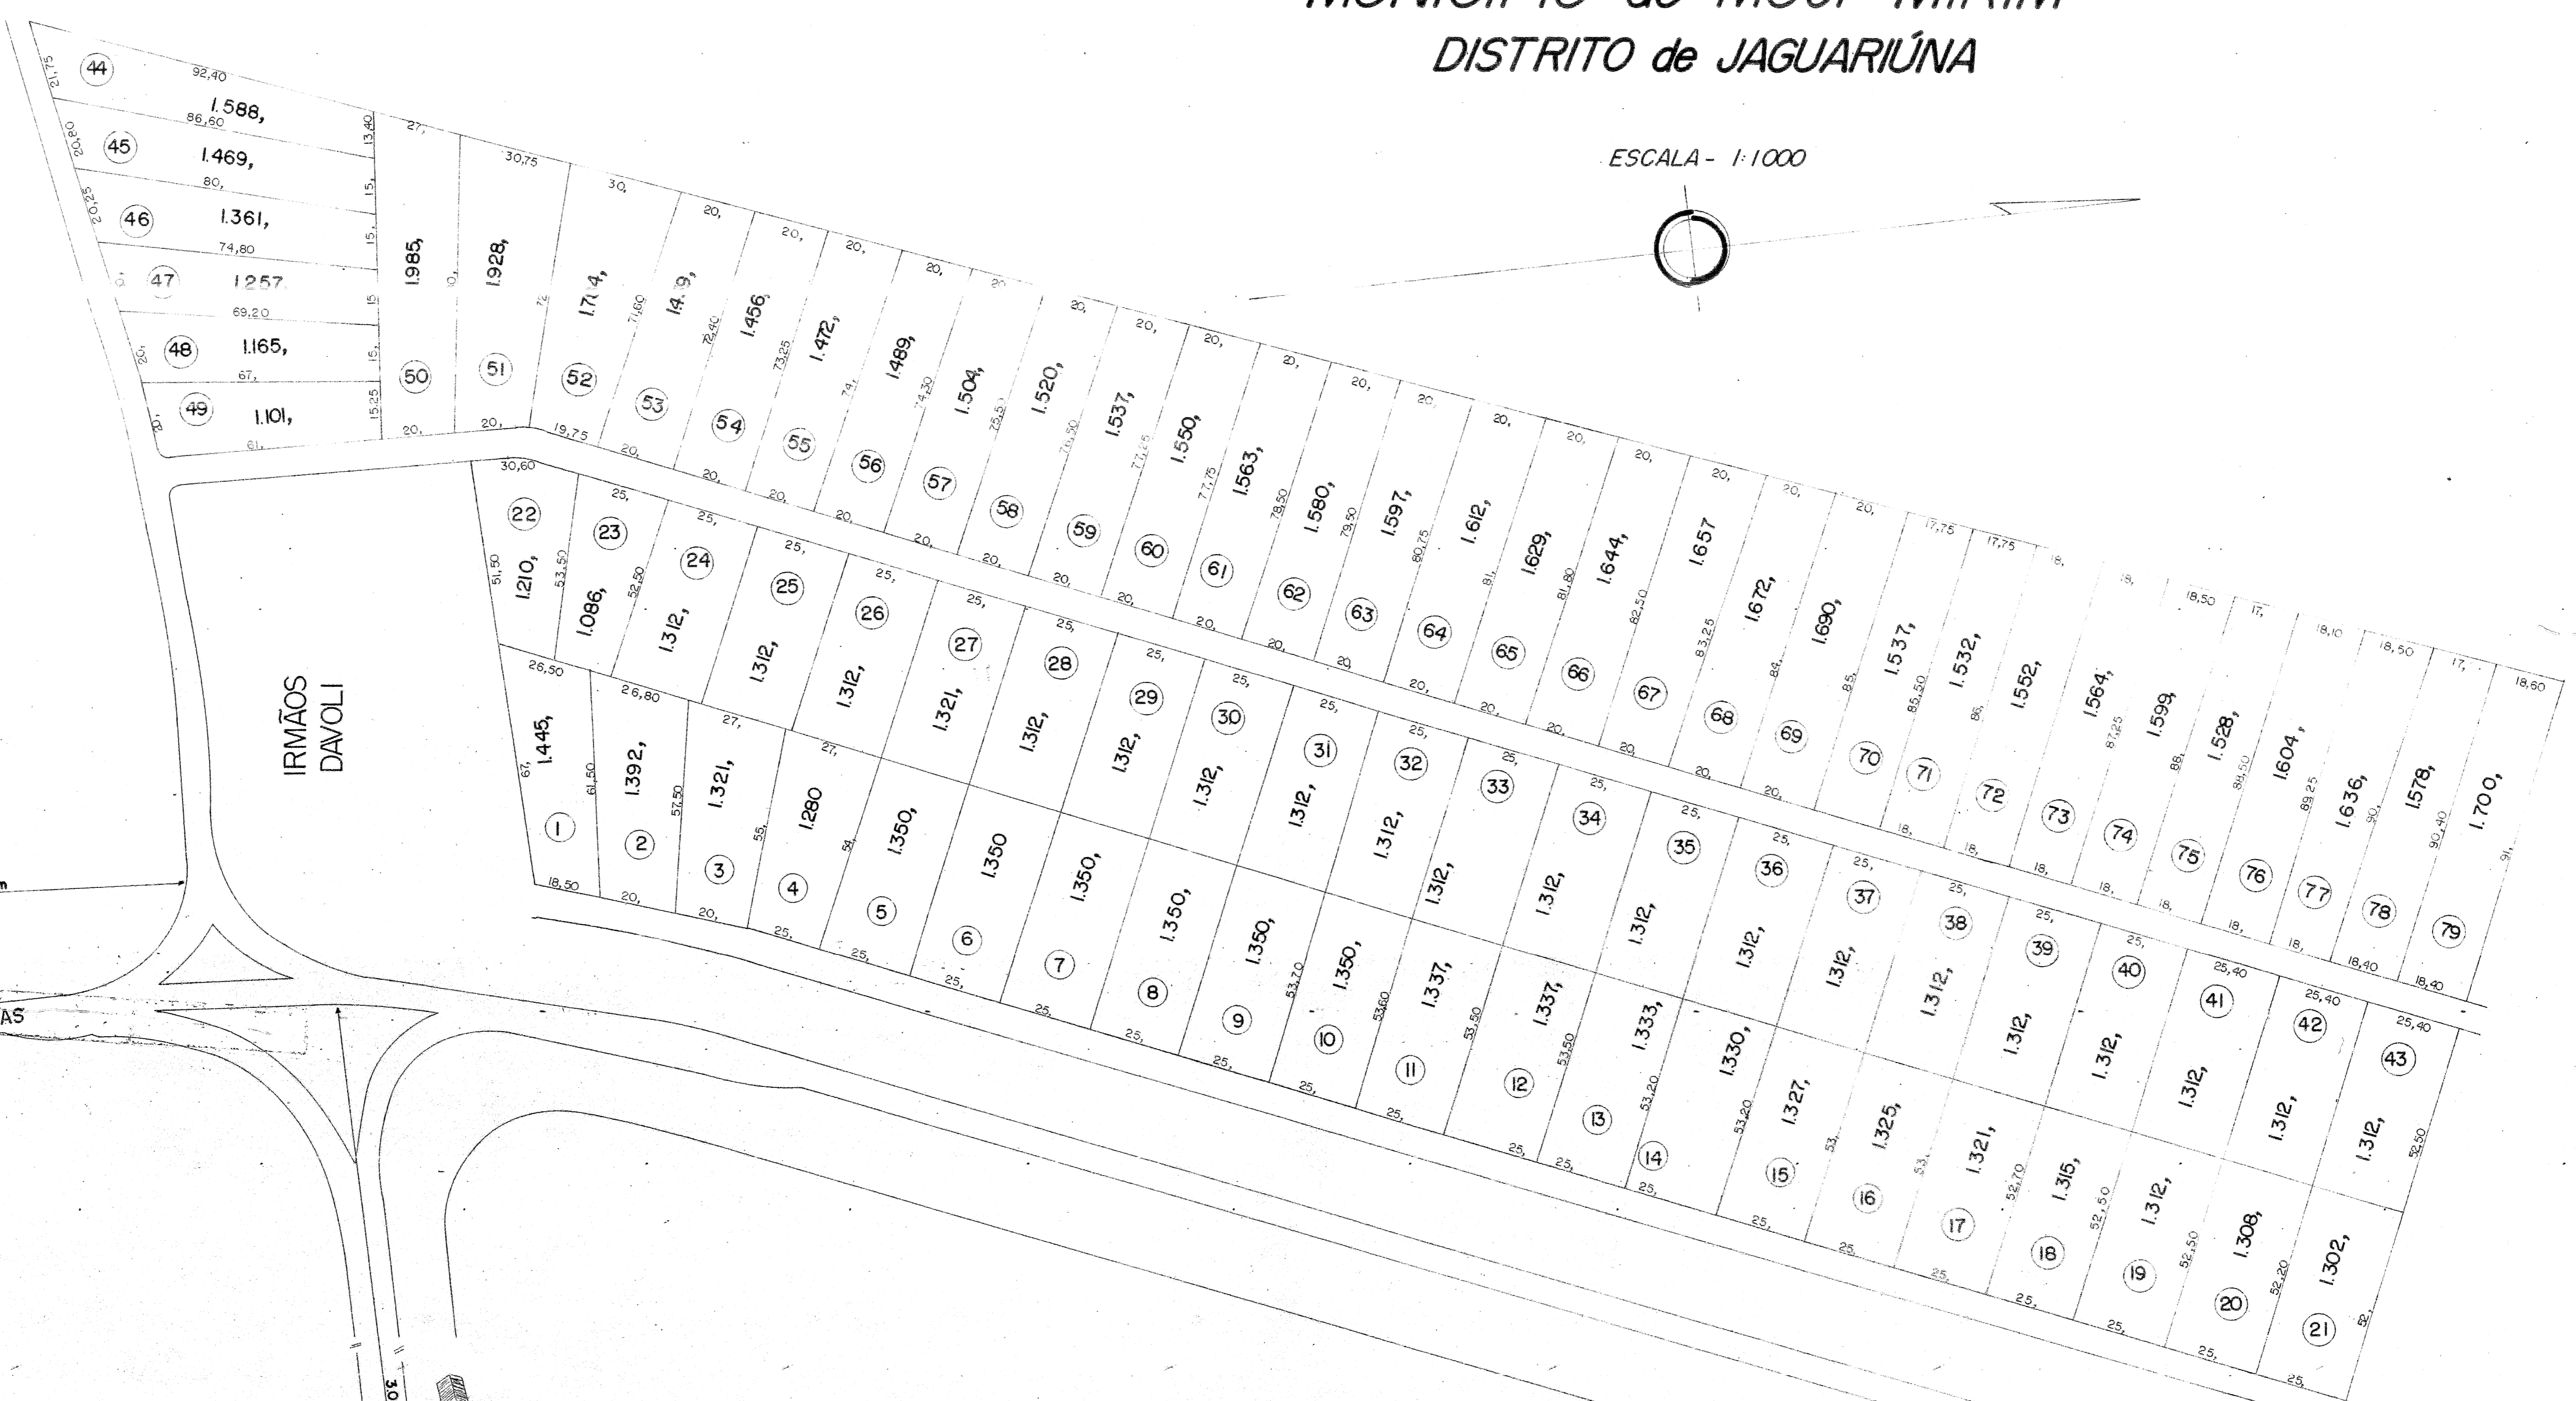

MUNICÍPIO de MOJI-MIRIM  
DISTRITO de JAGUARIÚNA

ESCALA - 1:1000

IRMÃOS DAVOLI

± 250m

CAMPINAS

OLARIA

Jaguariúna

MOJI MIRIM

POPOS DE CALDAS

ÁREAS

Lotes	112.746,00 m <sup>2</sup>
Estradas	9.100,00 m <sup>2</sup>
TOTAL	121.846,00 m <sup>2</sup>

LOTEAMENTO  
JÚLIO CHEBABI