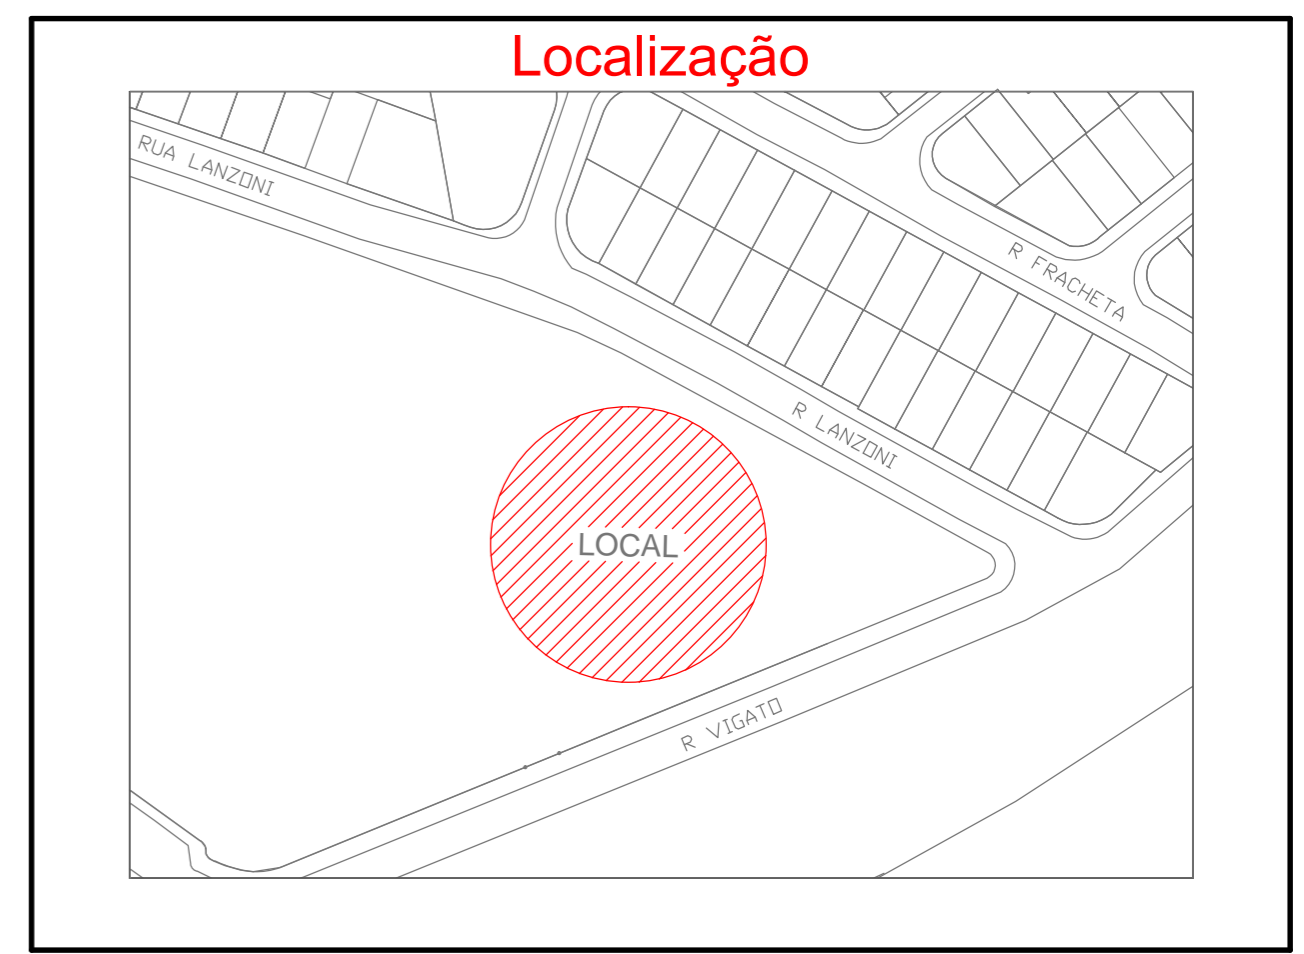

LEGENDA

CABO PARA REDE LÓGICA, CAT. 5	
CABO DE ENERGIA ELÉTRICA, 6mm²	
TOMADA PARA REDE LÓGICA RJ 45 - 22 un.	
TOMADA DUPLA (2P + T) - 11 und.	
ELETRODUTO 1", COM ACESSÓRIOS - elétrica	
ELETRODUTO 1", COM ACESSÓRIOS - lógica	

Obs:

SECRETARIA <b>PLANEJAMENTO</b>		DEPARTAMENTO <b>PROJETOS</b>		
ESCALA 1:25	DATA JULHO/2014	VISTO CAIO	DESENHO CAIO	FOLHA/TOTAL 1 / 1

**Prefeitura do Município de Jaguariúna**  
Rua Alfredo Bueno, 1235 - Centro - Jaguariúna-SP - CEP 13820-000-Fone: (019) 3867 9700-Fax (019) 3867 2856

ASSUNTO  
**LAY-OUT DE SALA  
SALA DE INFORMÁTICA  
EM JOAQUIM PIRES SOBRINHO**