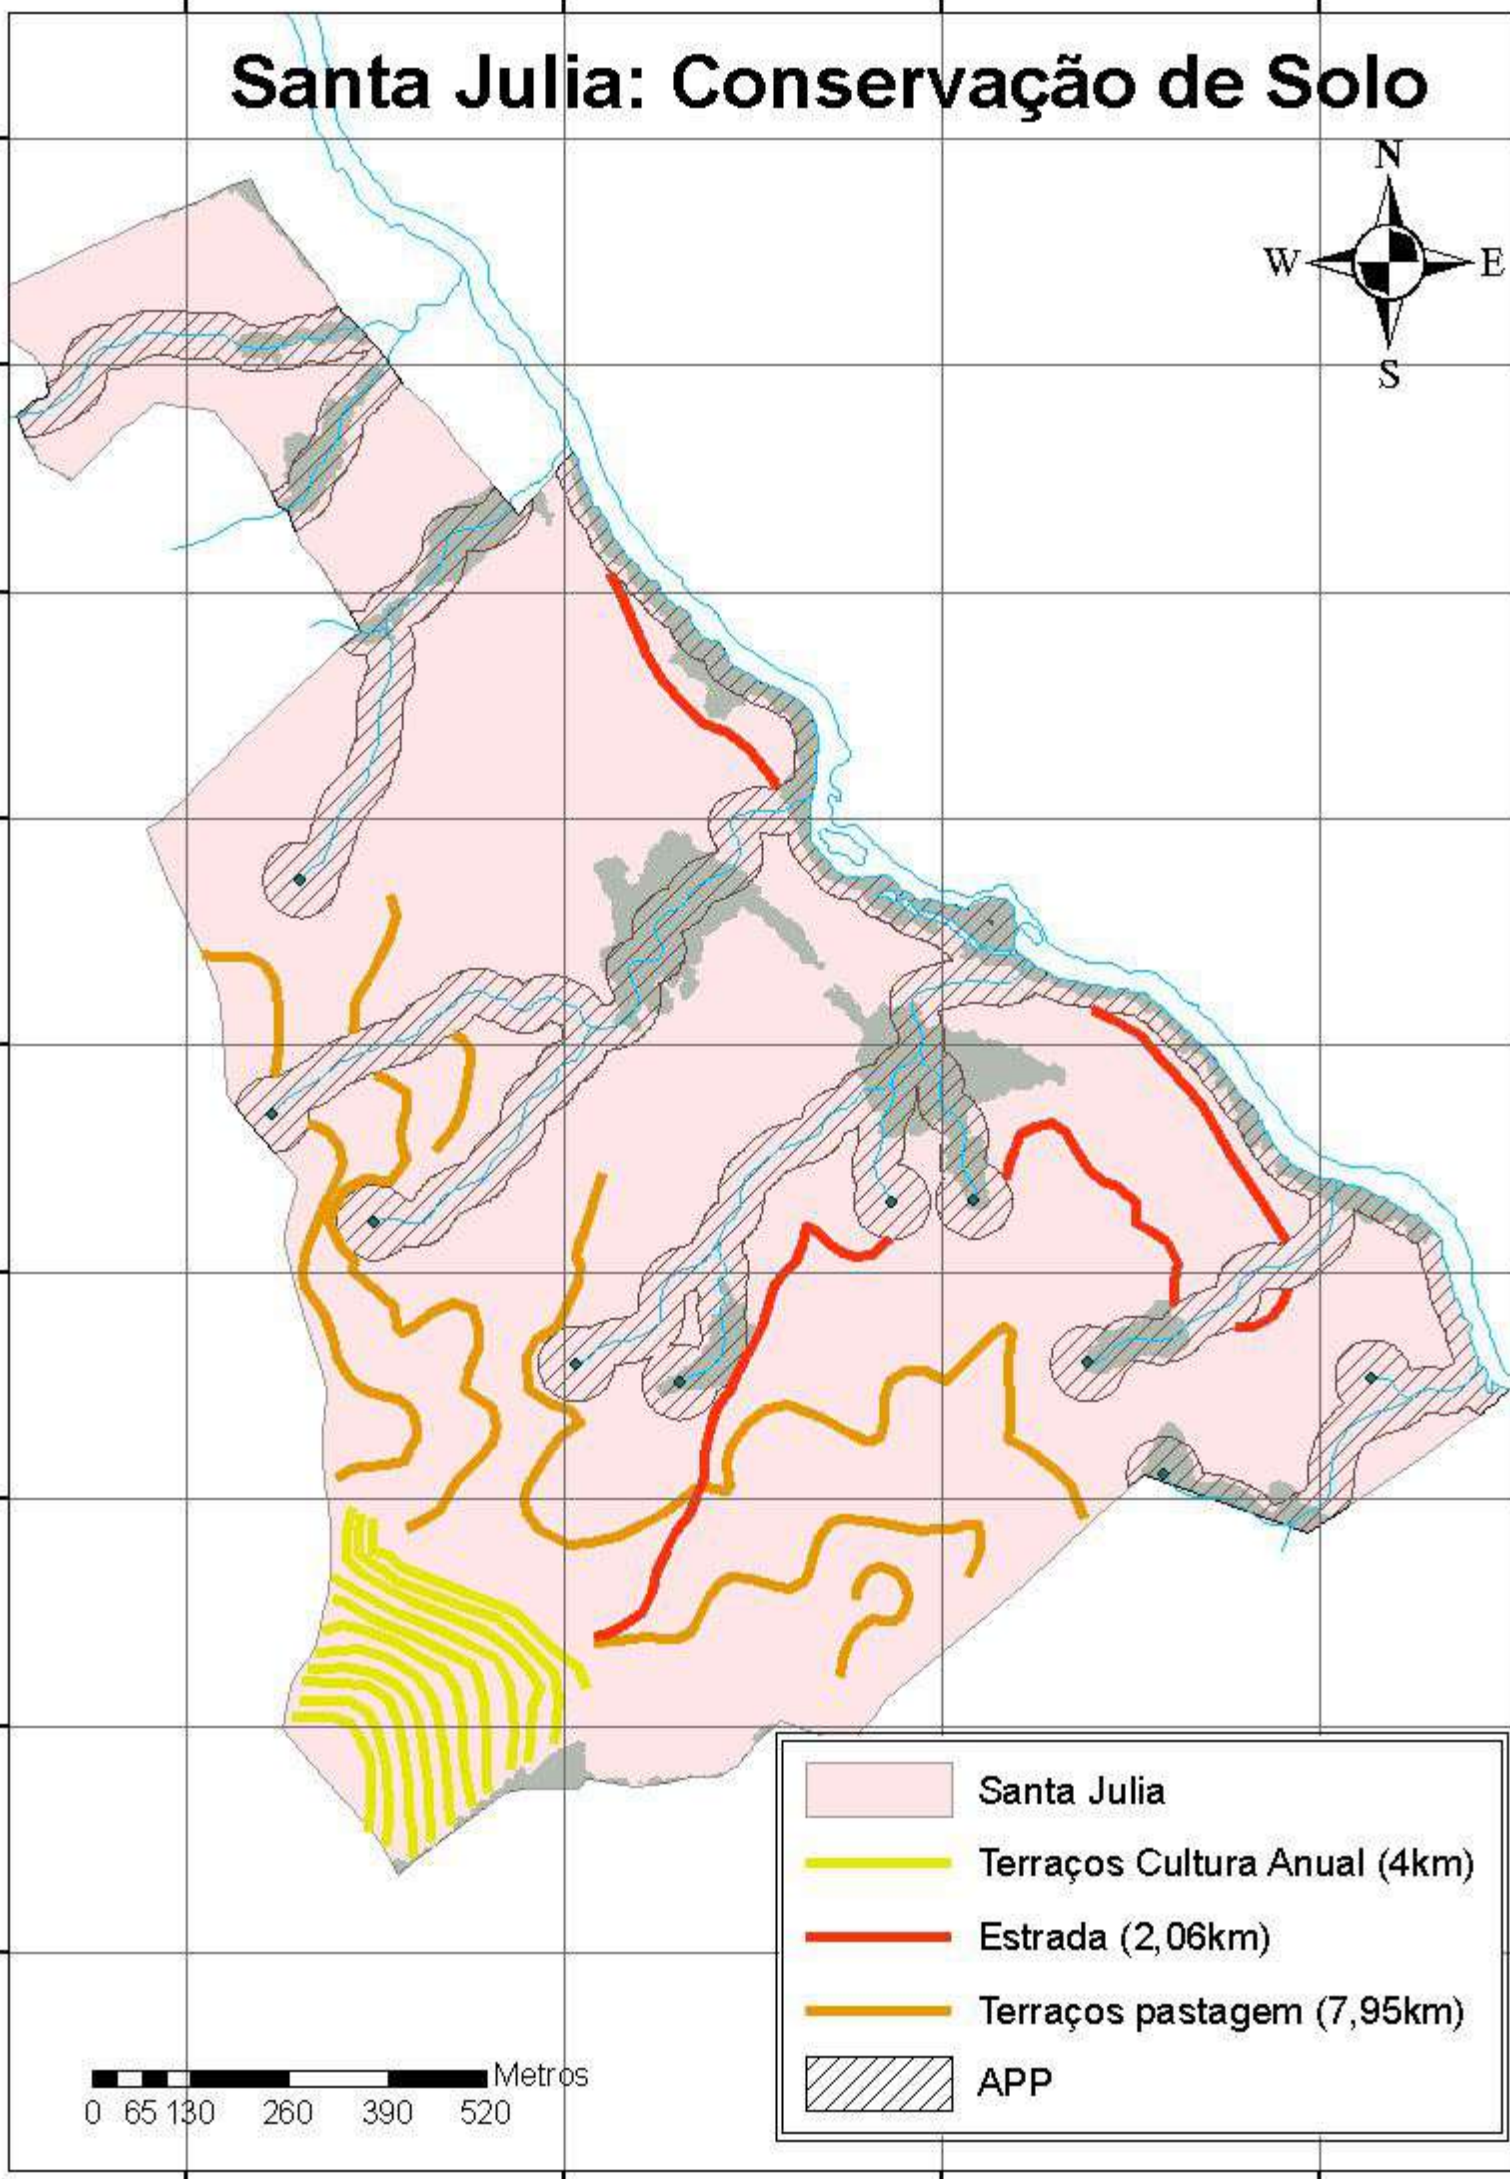

Santa Julia: Conservação de Solo

-  Santa Julia
-  Terraços Cultura Anual (4km)
-  Estrada (2,06km)
-  Terraços pastagem (7,95km)
-  APP

0 65 130 260 390 520 Metros

298000 298500 299000 299500

7483700 7484000 7484300 7484600 7484900 7485200 7485500 7485800 7486100