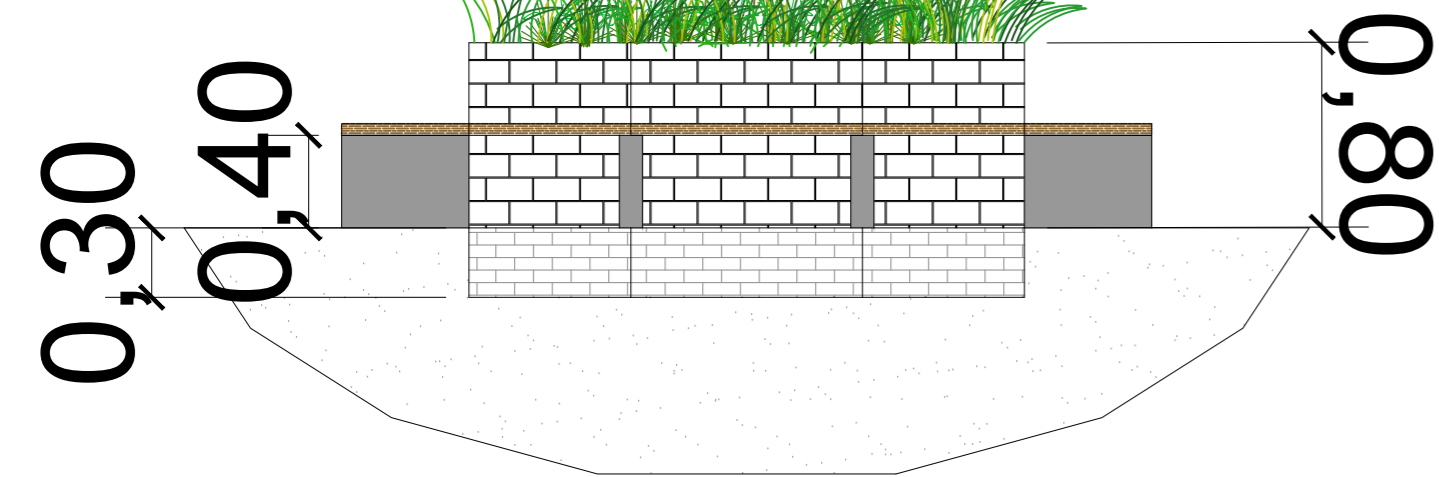

- LEGENDA**
- Calçada entorno
 - Calçada trajetos
 - Árvore

Quantitativo de itens a serem plantados no canteiro octogonal

	QUANT.
Arbusto Moréia - h= 0,50 m	15
Arbusto Azaléa - h= 0,60 a 0,80 m	10
Palmeiras	3

Vista frontal - canteiro octogonal sem escala

Marcio Gustavo Bernardes Reis
 Prefeito do Município de Jaguariúna

Ivan Luiz Ribeiro da Silva
 Engenheiro Civil
 CREA nº 5070323459

Obs:

SECRETARIA		DEPARTAMENTO	
Obras e Serviços		Técnico e de Assessoria	
ESCALA	DATA	VISTO	DESENHO
Sem Escala	05/12/2.022		Ivan Ribeiro
			REVISÃO
			00