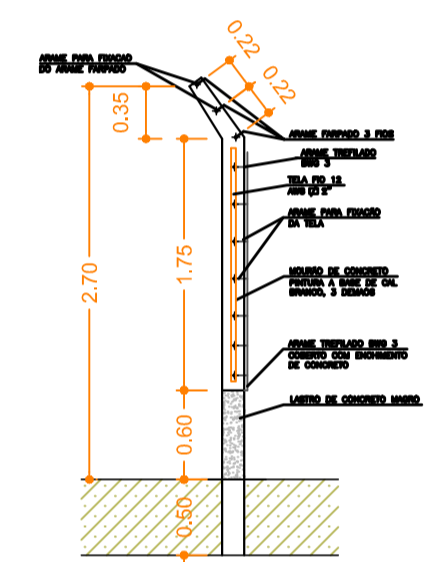

AVENIDA PACÍFICO MONEDA

SÍTIO ESTRELA DO VARGEÃO - GLEBA B

PLANTA BAIXA
Escala 1:200

DETALHE DO ALAMBRADO

ALAMBRADO VISTA FRONTAL
Escala 1:50

CORTE BB
Escala 1:50

Obs:

SECRETARIA Planejamento		DEPARTAMENTO Arquitetura e Urbanismo		
ESCALA Indicadas	DATA fev/2023	VISTO VISTO	DESENHO Juca	FOLHA/TOTAL 1/1

Prefeitura do Município de Jaguariúna
Rua Alfredo Bueno, 1235 - Centro - Jaguariúna-SP - CEP 13820-000-Fone: (019) 3867 9700-Fax: (019) 3867 2856

ASSUNTO **Fechamento da UBS
Bairro Vargeão**