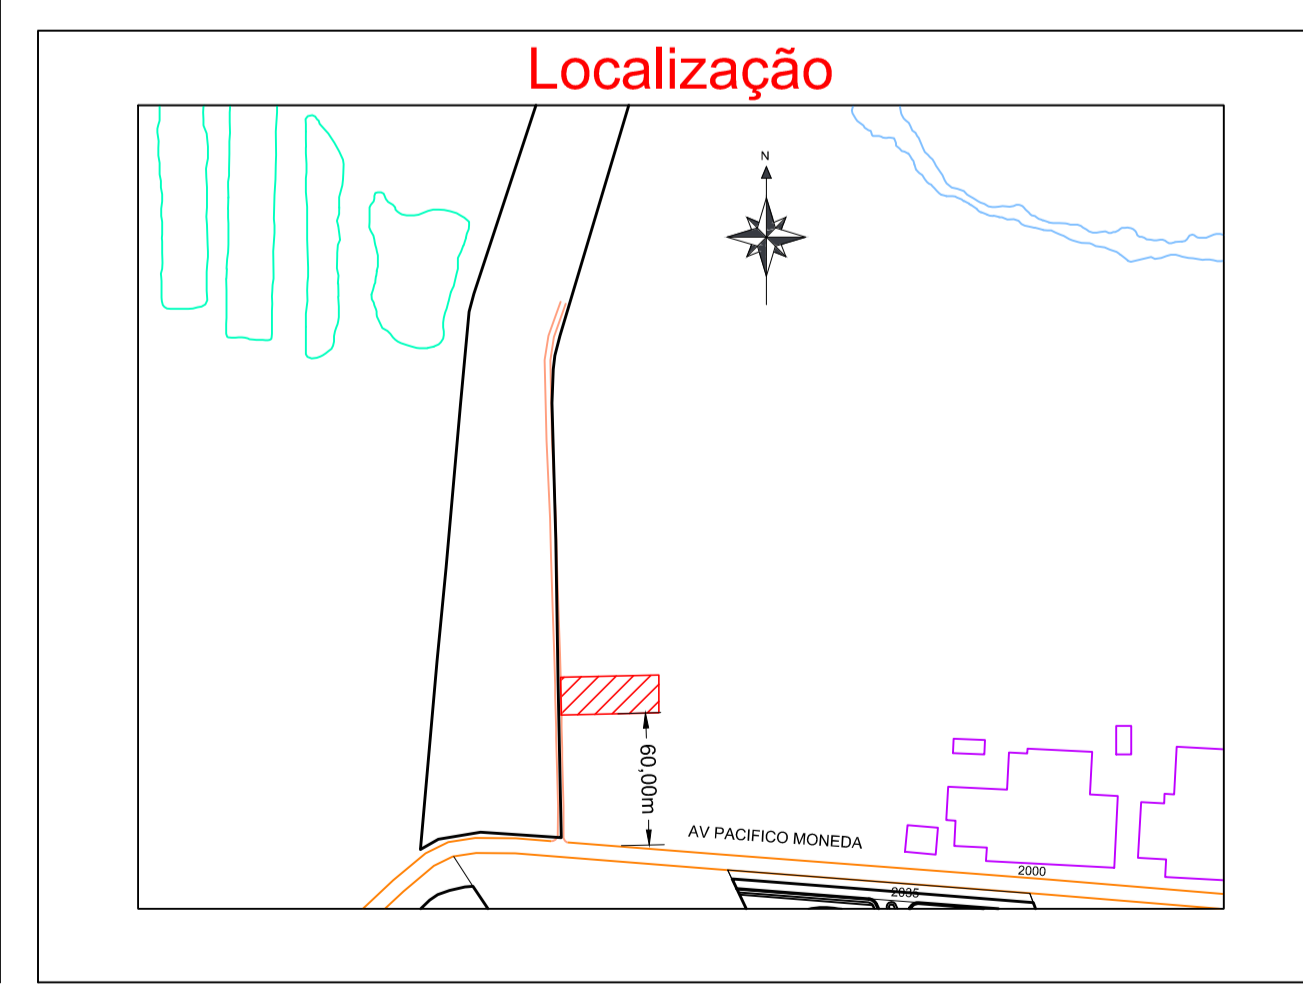

AVENIDA PACÍFICO MONEDA

SÍTIO ESTRELA DO VARGEÃO - GLEBA B

PLANTA BAIXA
Escala 1:200

DETALHE DO ALAMBRADO

ALAMBRADO VISTA FRONTAL
Escala 1:50

CORTE BB
Escala 1:50

Obs:

SECRETARIA Planejamento		DEPARTAMENTO Arquitetura e Urbanismo		
ESCALA Indicadas	DATA fev/2023	VISTO VISTO	DESENHO Juca	FOLHA/TOTAL 1/1

Prefeitura do Município de Jaguariúna
Rua Alfredo Bueno, 1235 - Centro - Jaguariúna-SP - CEP 13820-000-Fone: (019) 3867 9700-Fax: (019) 3867 2856

ASSUNTO **Fechamento da UBS
Bairro Vargeão**