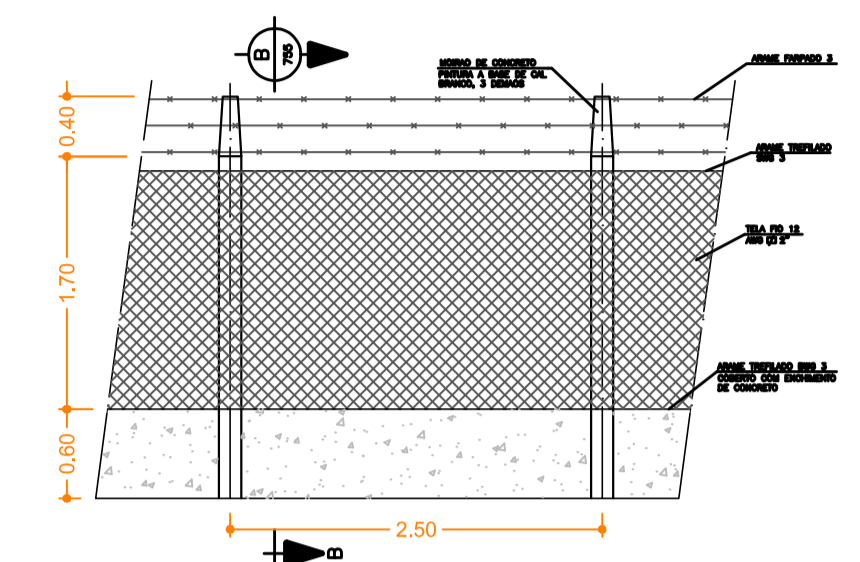

AVENIDA PACÍFICO MONEDA

SÍTIO ESTRELA DO VARGEÃO - GLEBA B

PLANTA BAIXA
Escala 1:200

DETALHE DO ALAMBRADO

ALAMBRADO VISTA FRONTAL
Escala 1:50

CORTE BB
Escala 1:50

Obs:

SECRETARIA Planejamento		DEPARTAMENTO Arquitetura e Urbanismo		
ESCALA Indicadas	DATA fev/2023	VISTO VISTO	DESENHO Juca	FOLHA/TOTAL 1/1