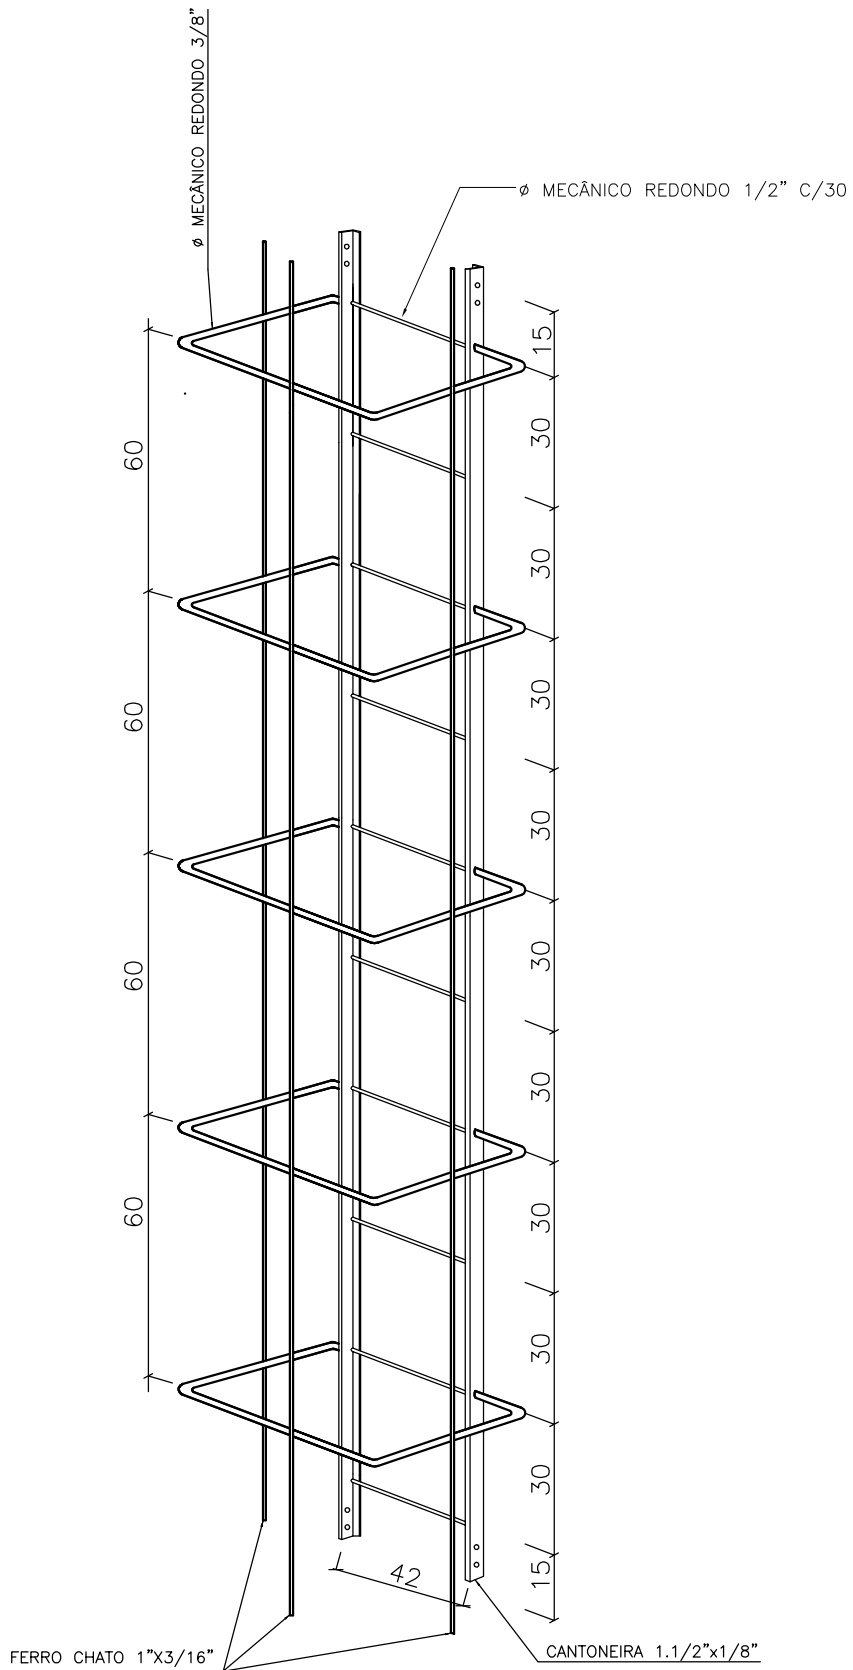

LANCE DE 3,00 METROS (medidas em centímetros)

ASSUNTO
RESERVATÓRIO EM ANEIS PRÉ-MOLDADOS DE CONCRETO

ESCALA
S/ ESC

FOLHA
02/03
REV.: 00

TÍTULO
ACESSÓRIOS

ARQUIVO
ACESSORIOS_300.DWG

ACESSÓRIO
ESCADA TIPO MARINHEIRO COM GUARDA CORPO