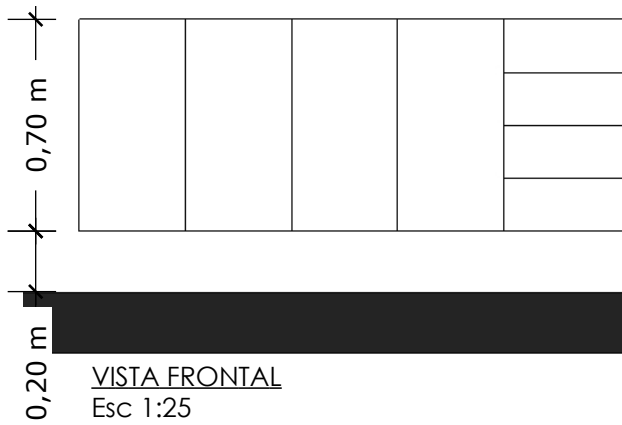

GABINETE COZINHA

ISOMÉTRICA
Esc 1:25

MÓVEL MICROONDAS

ARMÁRIO MULTIUSO P/ LAVANDERIA

ARMÁRIO DISPENSA

ISOMÉTRICA
Esc 1:25

ISOMÉTRICA S/ PORTAS
Esc 1:25

VISTA FRONTAL
Esc 1:25

VISTA FRONTAL S/ PORTAS
Esc 1:25