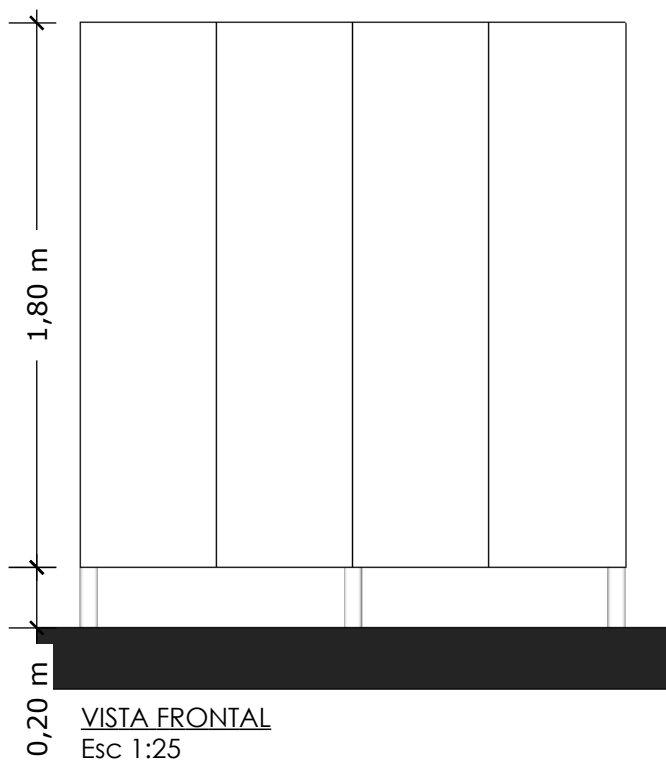

GABINETE COZINHA

ISOMÉTRICA
Esc 1:25

MÓVEL MICROONDAS

ARMÁRIO MULTIUSO P/ LAVANDERIA

ARMÁRIO DISPENSA

ISOMÉTRICA
Esc 1:25

ISOMÉTRICA S/ PORTAS
Esc 1:25

VISTA FRONTAL
Esc 1:25

VISTA FRONTAL S/ PORTAS
Esc 1:25